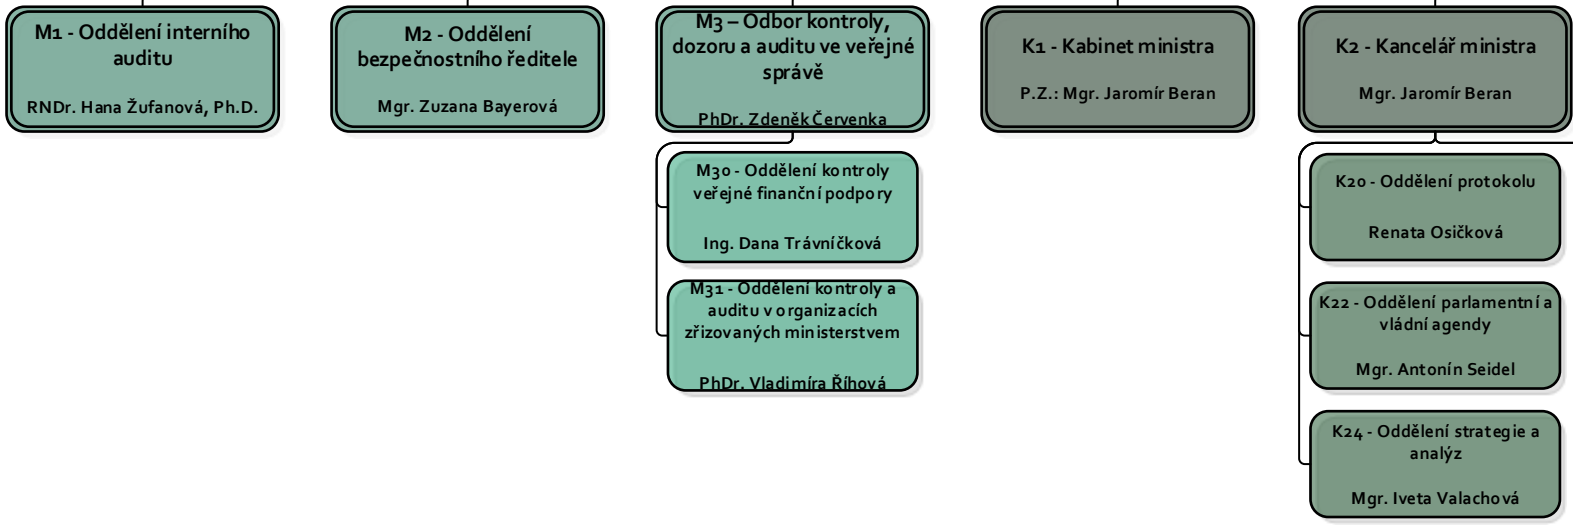

Ministr
Ing. Robert Plaga, Ph.D.

S - Státní tajemník
PhDr. Jindřich Fryč

N2 - Náměstek člena vlády I.
N2 - Náměstek člena vlády II.

A - Odbor kanceláře NAU
PhDr. Jiří Smrčka, Ph.D.

- A1 - Oddělení koncepční NAU
MSc Martina Vidláková
- A2 - Oddělení správních činností NAU
Mgr. Dita Tarbajová

I. - Náměstek pro řízení sekce ekonomické
RNDr. Zuzana Matušková

II. - Náměstek pro řízení sekce vzdělávání
Mgr. Václav Pícl

III. - Náměstek pro řízení sekce vysokého školství, vědy a výzkumu
P.Z.: PhDr. Pavel Doleček

IV. - Náměstek pro řízení sekce operačních programů
PhDr. Mgr. Václav Velčovský, Ph.D.

V. - Náměstek pro řízení sekce sportu a mládeže
PhDr. Karel Kovář, Ph.D.

VI. - Náměstek pro řízení sekce legislativy a mezinárodních vztahů
Mgr. et Mgr. Dana Prudíková, Ph.D.