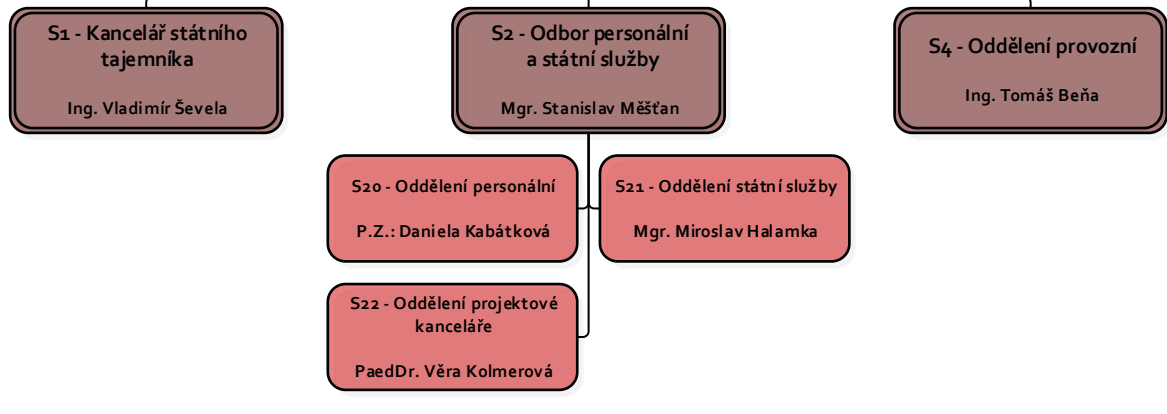

Ministr
Ing. Robert Plaga, Ph.D.

S - Státní tajemník
PhDr. Jindřich Fryč

N2 - Náměstek člena vlády I.
N2 - Náměstek člena vlády II.

A - Odbor kanceláře NAU
PhDr. Jiří Smrčka, Ph.D.

- A1 - Oddělení koncepční NAU
MSc Martina Vidláková
- A2 - Oddělení správních činností NAU
Mgr. Dita Tarbajová

I. - Náměstek pro řízení sekce ekonomické
RNDr. Zuzana Matušková

II. - Náměstek pro řízení sekce vzdělávání
Mgr. Václav Pícl

III. - Náměstek pro řízení sekce vysokého školství, vědy a výzkumu
P.Z.: PhDr. Pavel Doleček

IV. - Náměstek pro řízení sekce operačních programů
PhDr. Mgr. Václav Velčovský, Ph.D.

V. - Náměstek pro řízení sekce sportu a mládeže
PhDr. Karel Kovář, Ph.D.

VI. - Náměstek pro řízení sekce legislativy a mezinárodních vztahů
Mgr. et Mgr. Dana Prudíková, Ph.D.