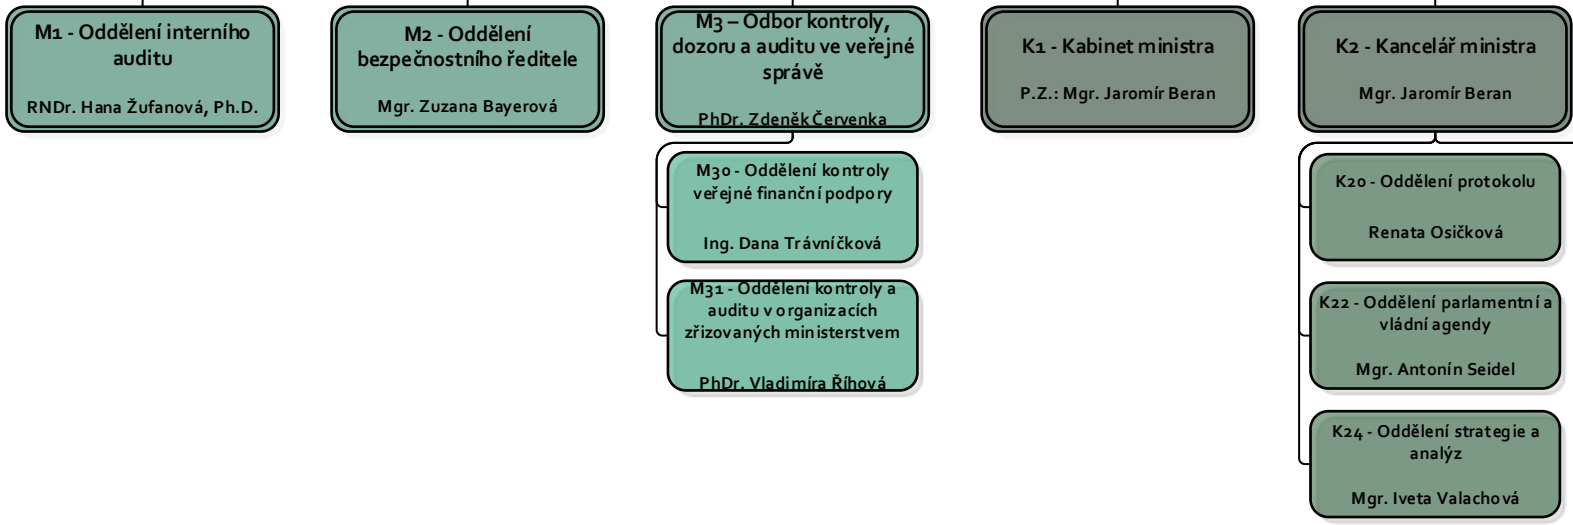

Ministr
Ing. Robert Plaga, Ph.D.

I - Sekce ekonomická
RNDr. Zuzana Matušková

II - Sekce vzdělávání
Mgr. Václav Pícl

III - Sekce vysokého školství, vědy a výzkumu
P.Z.: PhDr. Pavel Doleček

IV - Sekce operačních programů
PhDr. Mgr. Václav Velčovský, Ph.D.

V - Sekce sportu a mládeže
PhDr. Karel Kovář, Ph.D.

VI - Sekce legislativy a mezinárodních vztahů
Mgr. et Mgr. Dana Prudíková, Ph.D.