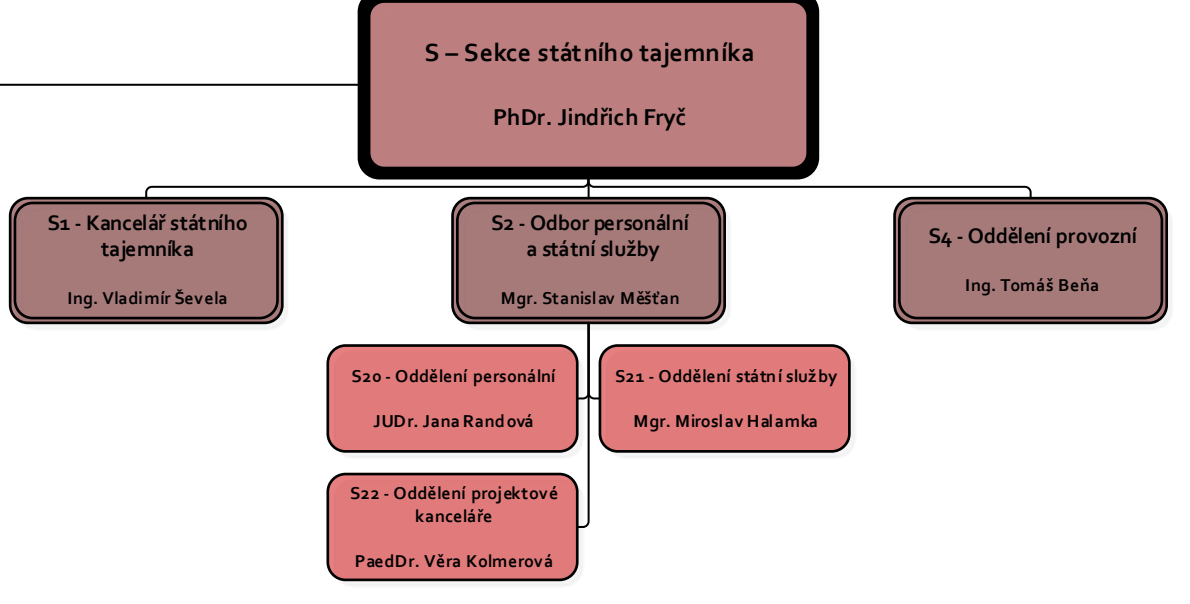

Ministr
Ing. Robert Plaga, Ph.D.

I - Sekce ekonomická
RNDr. Zuzana Matušková

II - Sekce vzdělávání
Mgr. Václav Pícl

III - Sekce vysokého školství, vědy a výzkumu
P.Z.: PhDr. Pavel Doleček

IV - Sekce operačních programů
PhDr. Mgr. Václav Velčovský, Ph.D.

V - Sekce sportu a mládeže
PhDr. Karel Kovář, Ph.D.

VI - Sekce legislativy a mezinárodních vztahů
Mgr. et Mgr. Dana Prudíková, Ph.D.