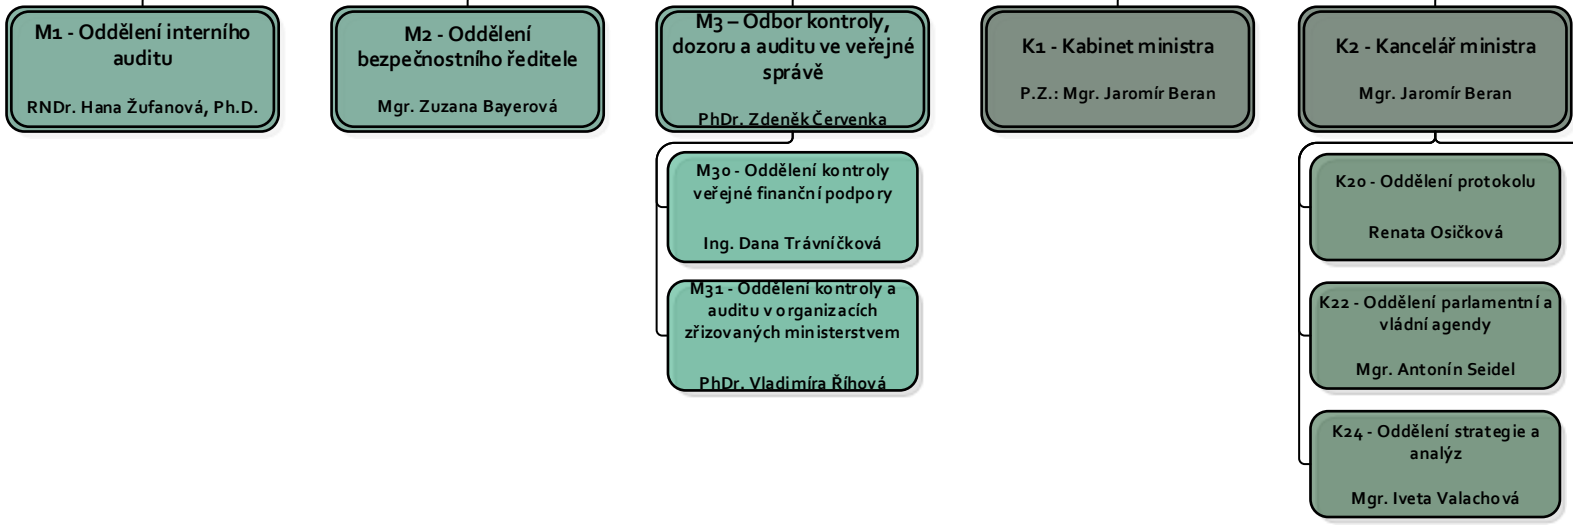

Ministr
Ing. Robert Plaga, Ph.D.

I - Sekce ekonomická
RNDr. Zuzana Matušková

II - Sekce vzdělávání
Mgr. Václav Pícl

III - Sekce vysokého školství, vědy a výzkumu
P.Z.: PhDr. Pavel Doleček

IV - Sekce EU a ESIF
PhDr. Mgr. Václav Velčovský, Ph.D.

V - Sekce sportu a mládeže
PhDr. Karel Kovář, Ph.D.

VI - Sekce legislativy a mezinárodních vztahů
Mgr. et Mgr. Dana Prudíková, Ph.D.