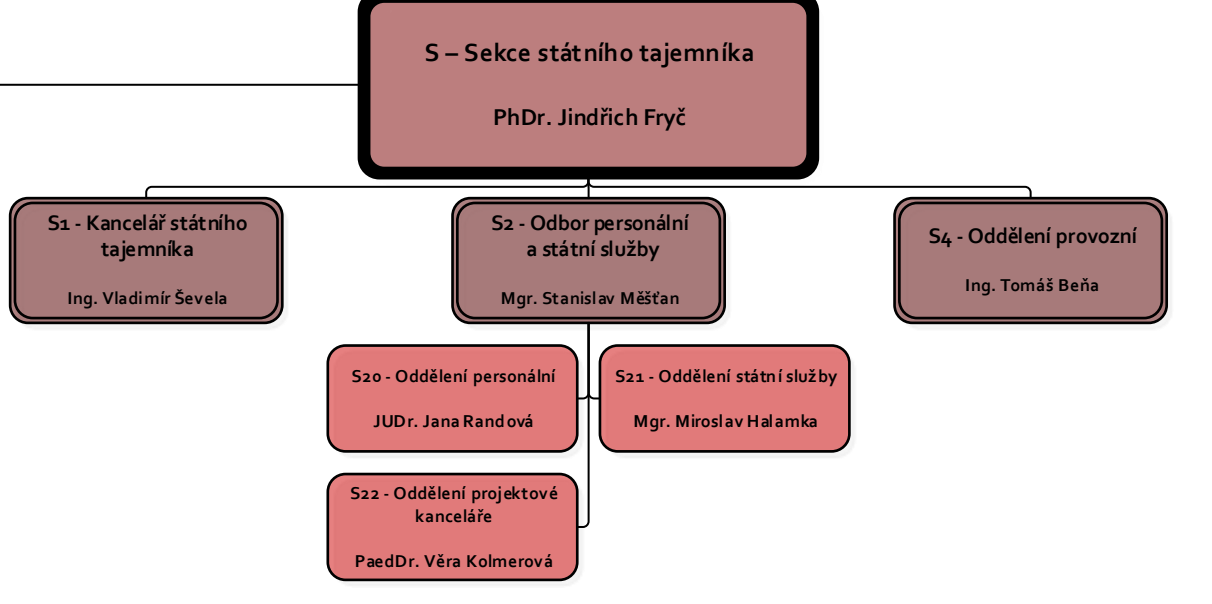

Ministr
Ing. Robert Plaga, Ph.D.

I - Sekce ekonomická
RNDr. Zuzana Matušková

II - Sekce vzdělávání
Mgr. Václav Pícl

III - Sekce vysokého školství, vědy a výzkumu
P.Z.: PhDr. Pavel Doleček

IV - Sekce EU a ESIF
PhDr. Mgr. Václav Velčovský, Ph.D.

V - Sekce sportu a mládeže
PhDr. Karel Kovář, Ph.D.

VI - Sekce legislativy a mezinárodních vztahů
Mgr. et Mgr. Dana Prudíková, Ph.D.