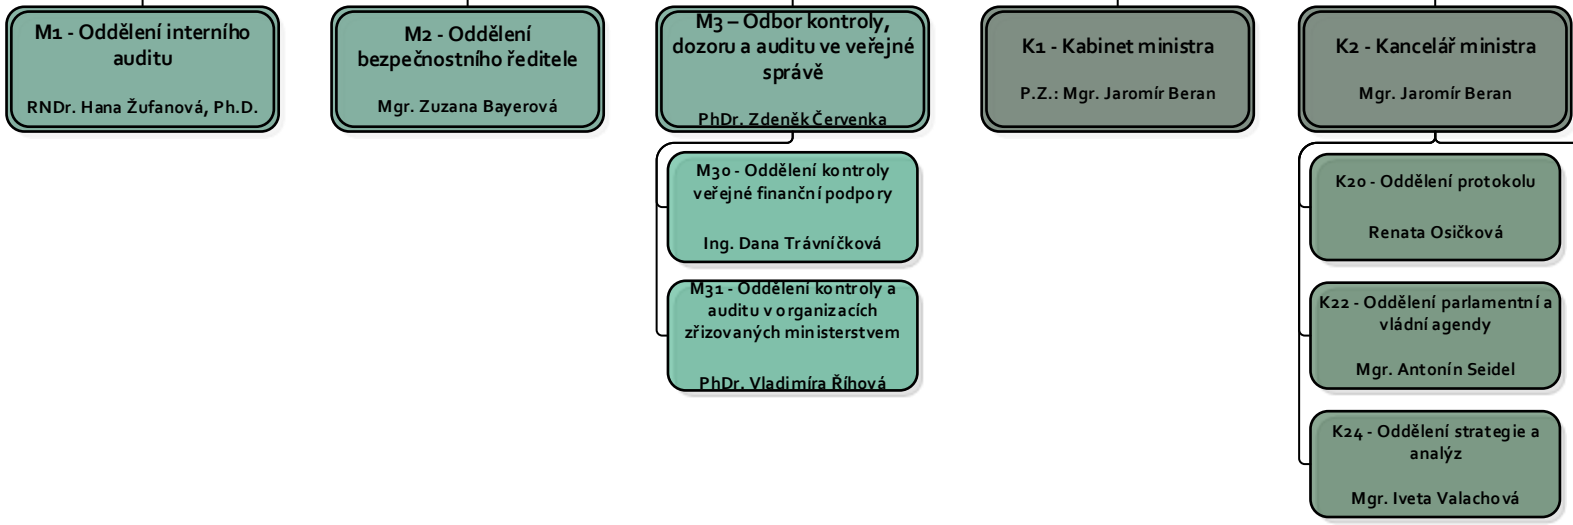

Ministr
Ing. Robert Plaga, Ph.D.

S - Státní tajemník
PhDr. Jindřich Fryč

I. - Náměstek pro řízení sekce ekonomické
RNDr. Zuzana Matušková

II. - Náměstek pro řízení sekce vzdělávání
Mgr. Václav Pícl

III. - Náměstek pro řízení sekce vysokého školství, vědy a výzkumu
P.Z.: PhDr. Pavel Doleček

IV. - Náměstek pro řízení sekce operačních programů
PhDr. Mgr. Václav Velčovský, Ph.D.

V. - Náměstek pro řízení sekce sportu a mládeže
PhDr. Karel Kovář, Ph.D.

VI. - Náměstek pro řízení sekce legislativy a mezinárodních vztahů
Mgr. et Mgr. Dana Prudíková, Ph.D.