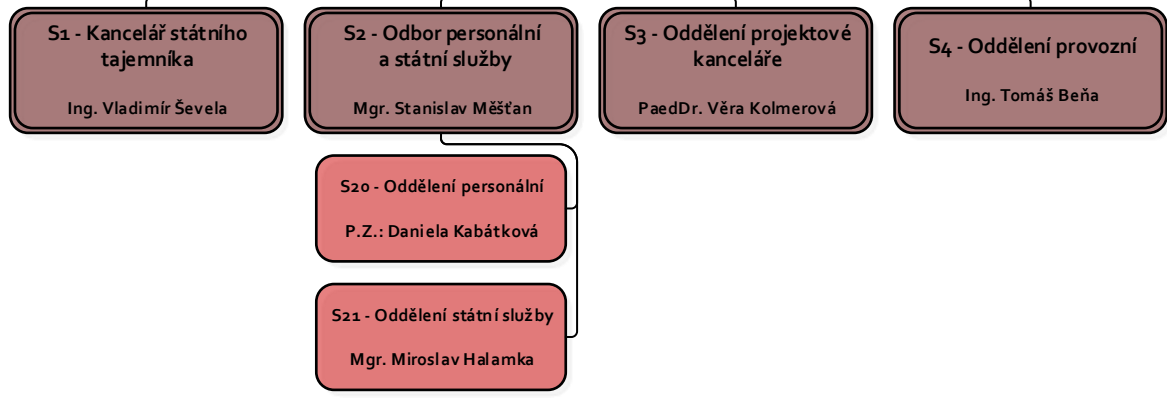

Ministr
Ing. Robert Plaga, Ph.D.

S - Státní tajemník
PhDr. Jindřich Fryč

I. - Náměstek pro řízení sekce ekonomické
RNDr. Zuzana Matušková

II. - Náměstek pro řízení sekce vzdělávání
Mgr. Václav Pícl

III. - Náměstek pro řízení sekce vysokého školství, vědy a výzkumu
P.Z.: PhDr. Pavel Doleček

IV. - Náměstek pro řízení sekce operačních programů
PhDr. Mgr. Václav Velčovský, Ph.D.

V. - Náměstek pro řízení sekce sportu a mládeže
PhDr. Karel Kovář, Ph.D.

VI. - Náměstek pro řízení sekce legislativy a mezinárodních vztahů
Mgr. et Mgr. Dana Prudíková, Ph.D.