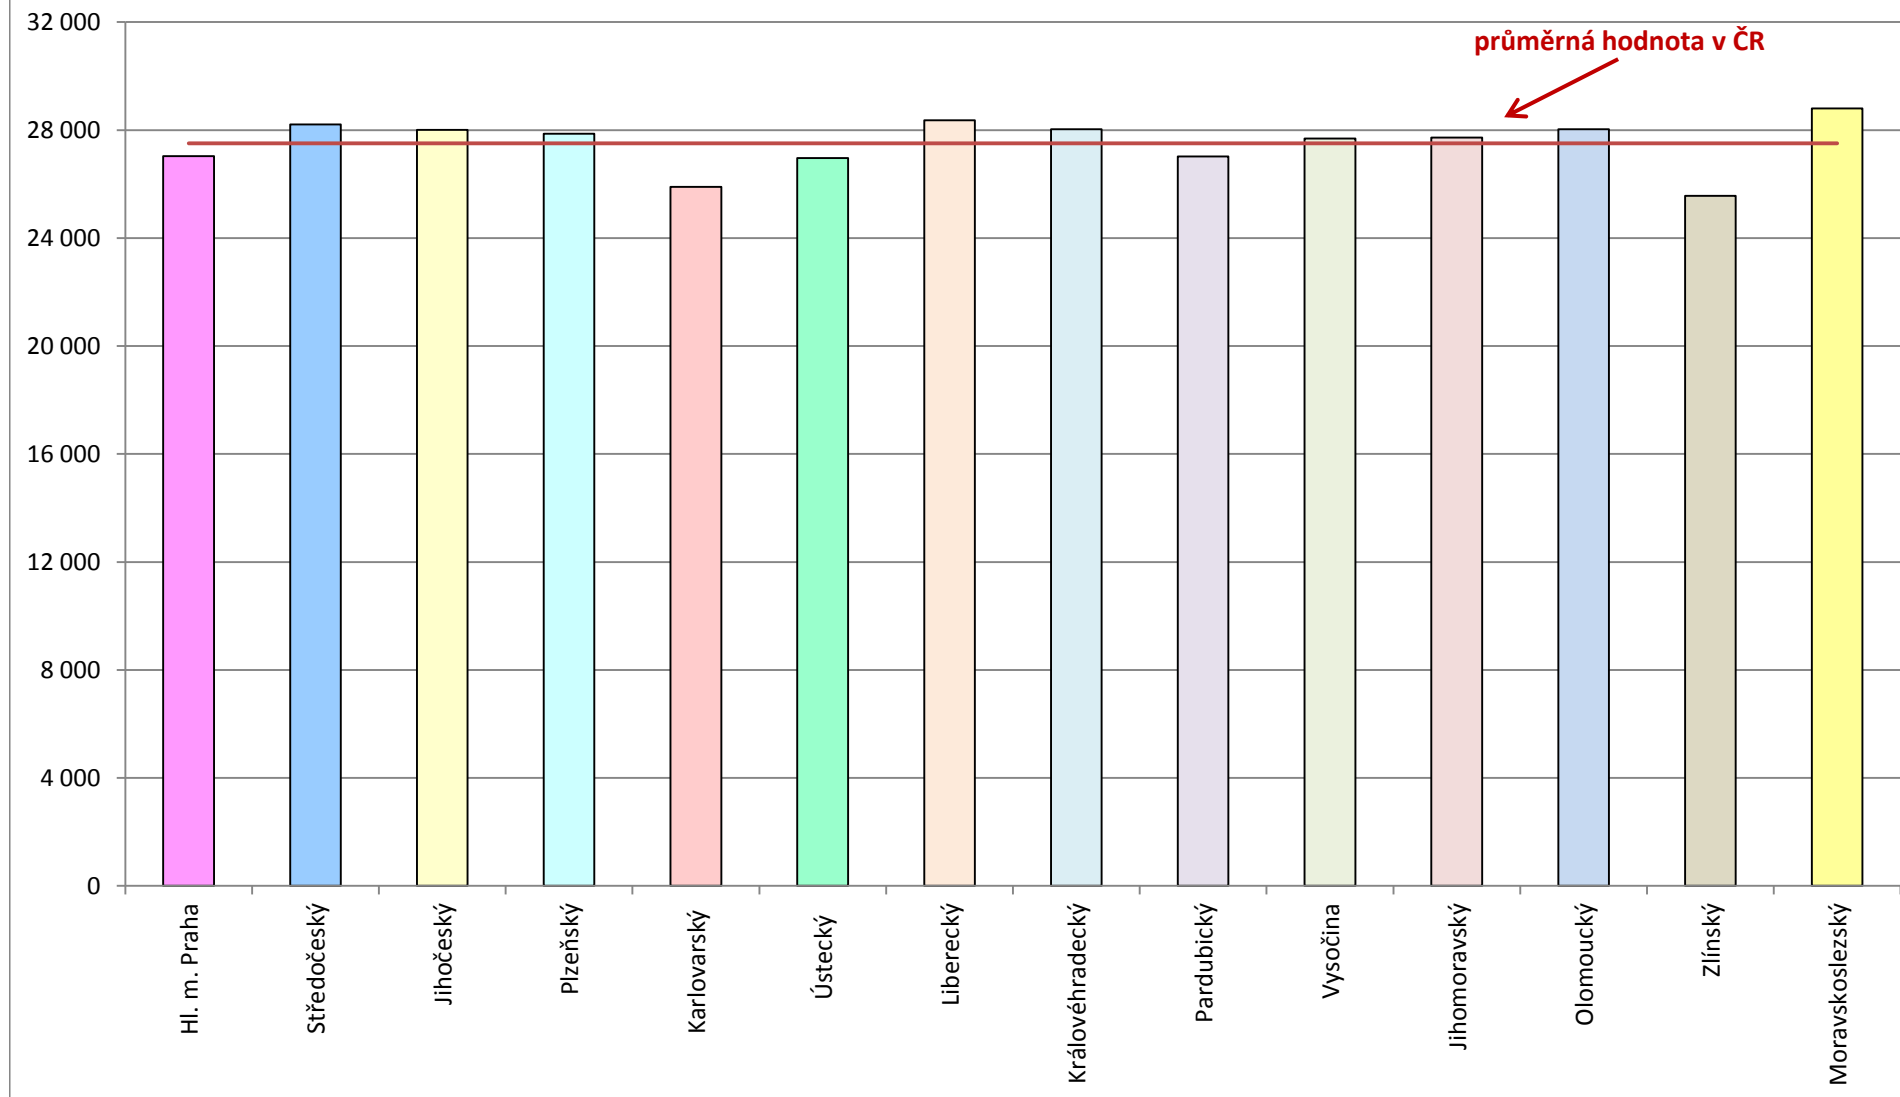

Ukazatel P_p pro stanovení krajského normativu v roce 2016 Základní školy tvořené oběma stupni (v Kč)