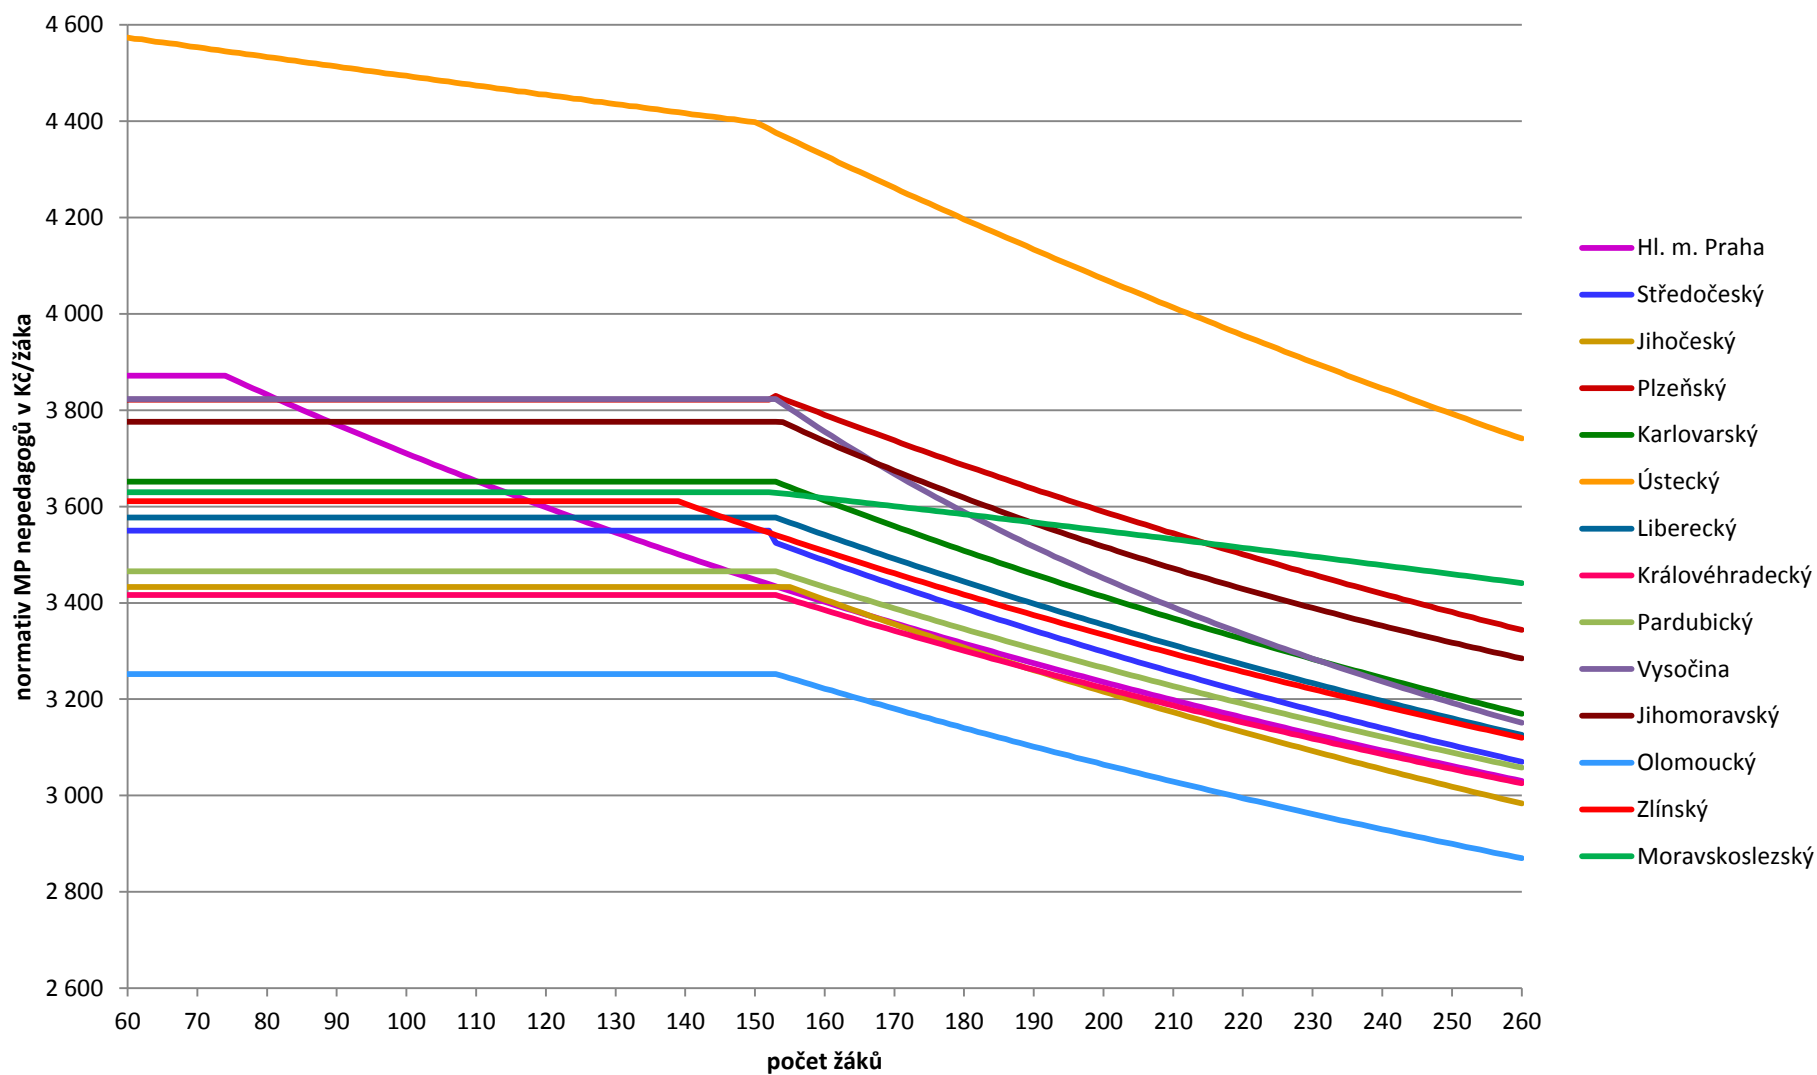

Krajské normativy mzdových prostředků nepedagogů v roce 2016 Základní školy tvořené oběma stupni (v Kč/žáka)