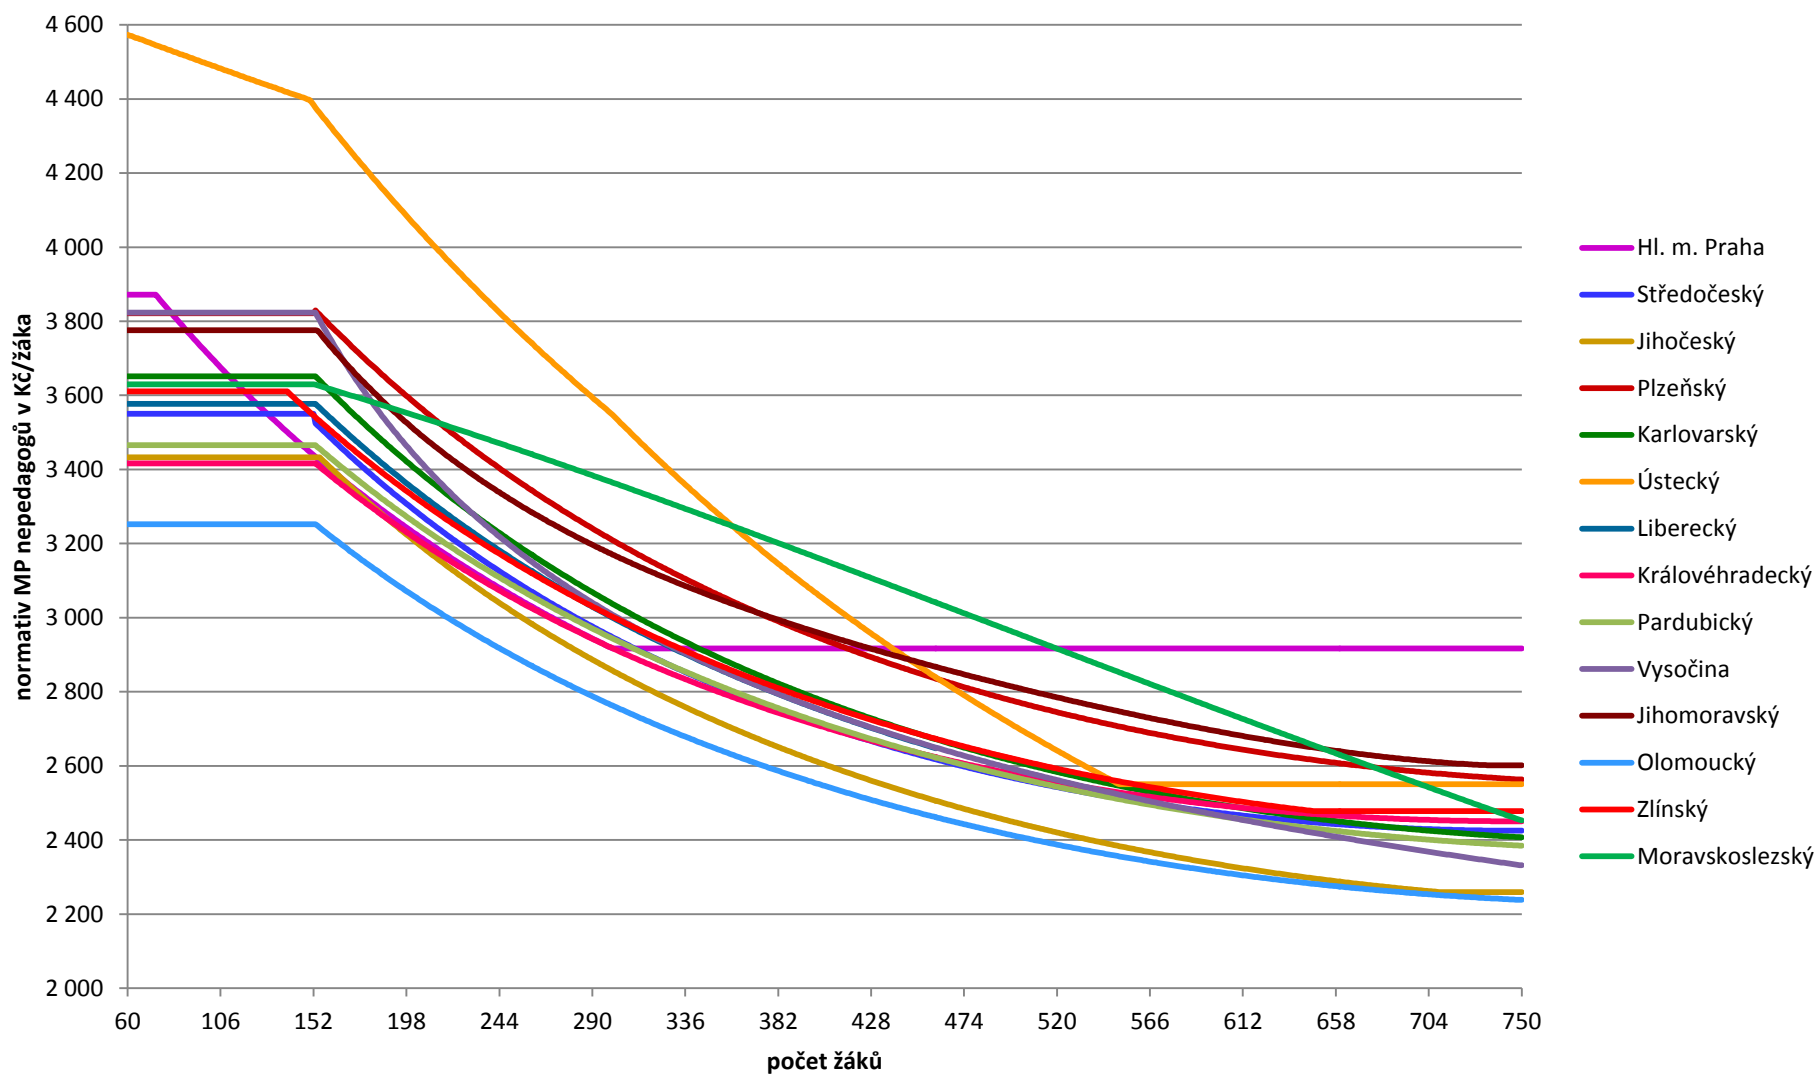

Krajské normativy mzdových prostředků nepedagogů v roce 2016 Základní školy tvořené oběma stupni (v Kč/žáka)