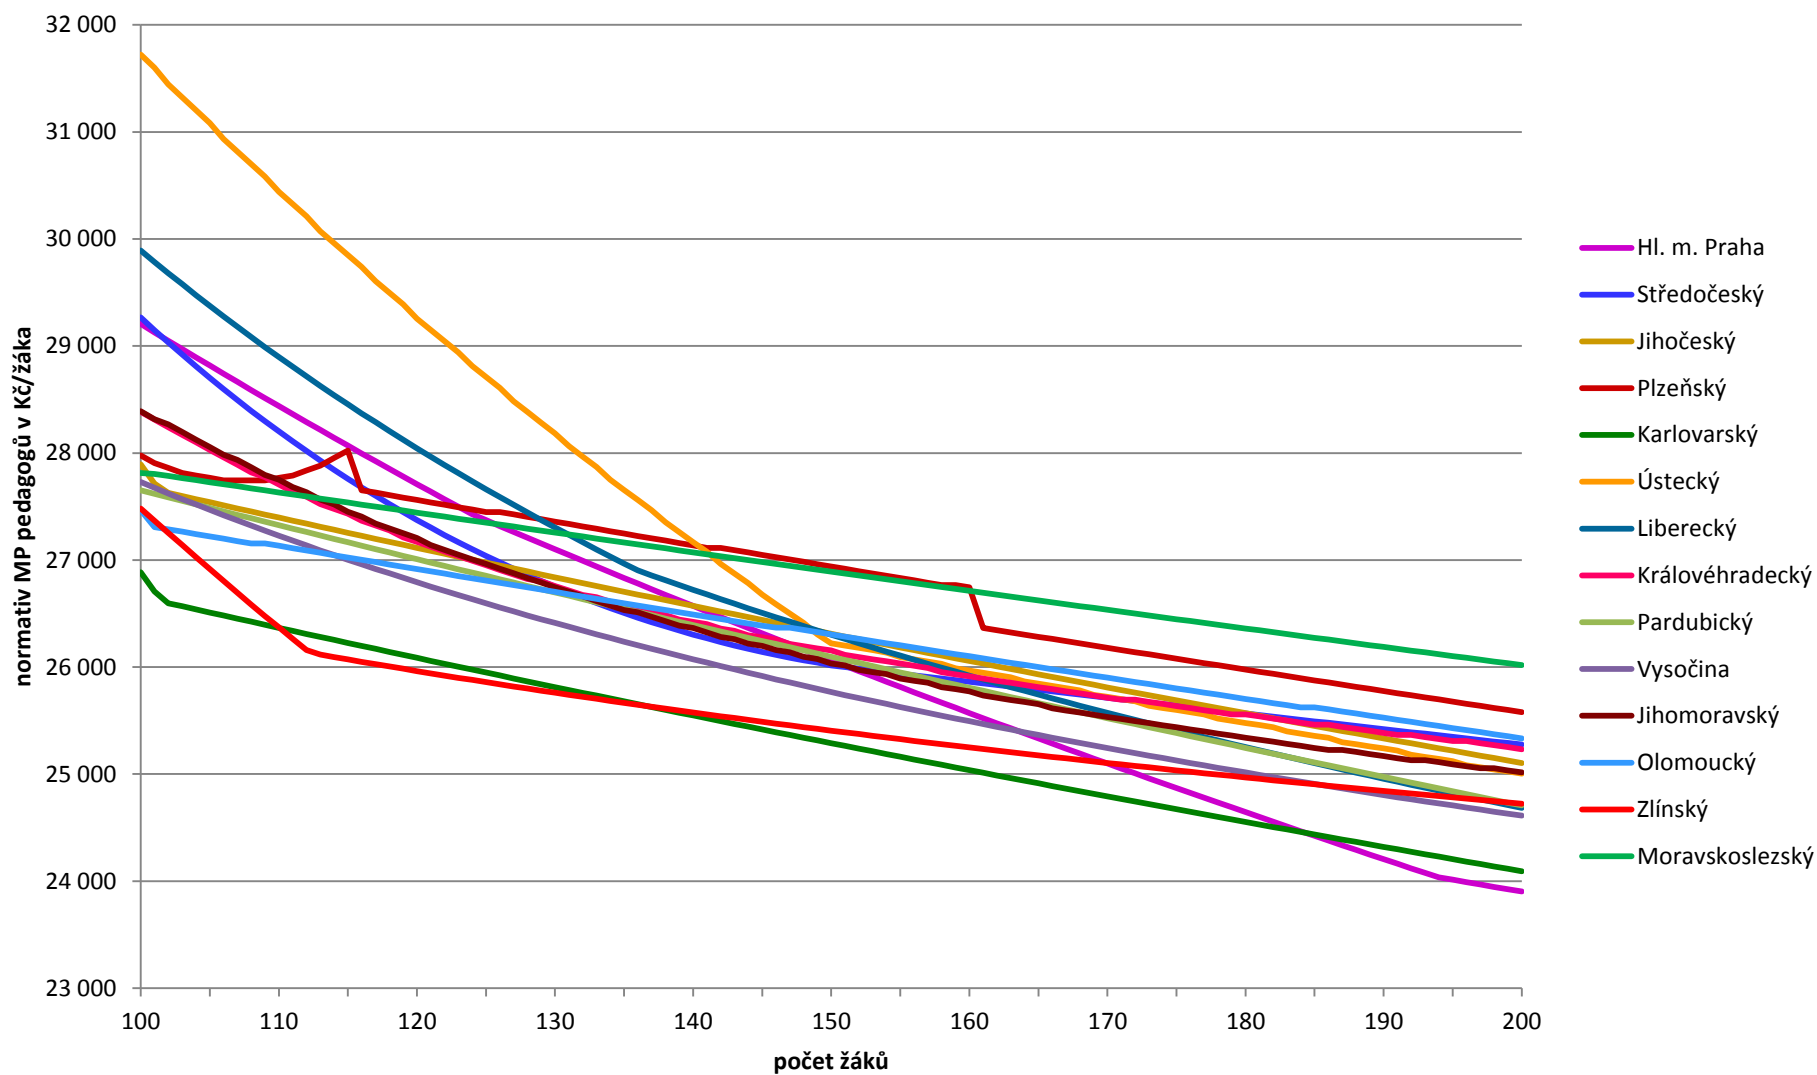

Krajské normativy mzdových prostředků pedagogů v roce 2016 Základní školy tvořené oběma stupni - 2.stupeň (v Kč/žáka)