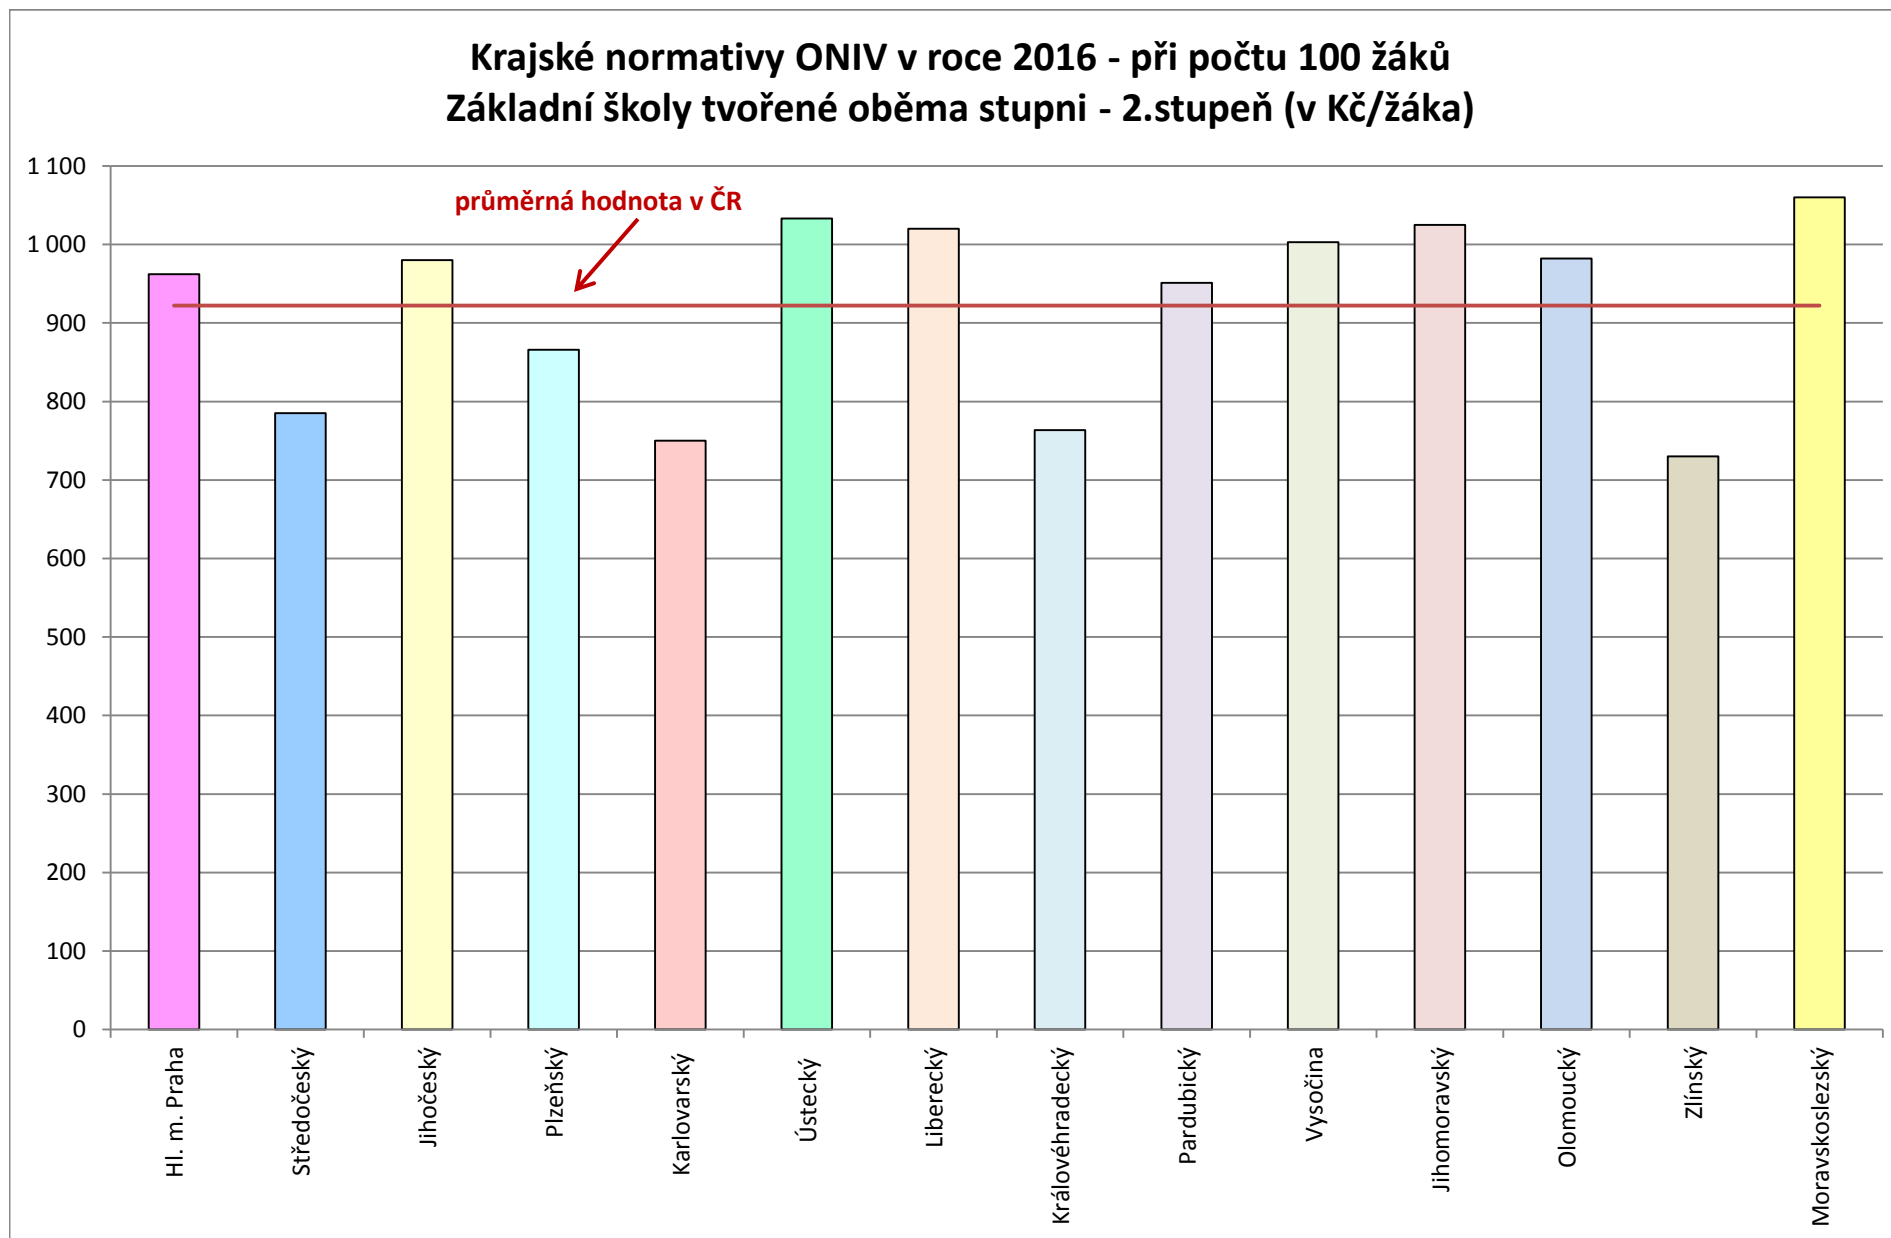

Poznámka: Ústecký, Královéhradecký, Pardubický kraj a kraj Vysočina má pro ONIV funkční závislost a má stanoveny ONIV i pro nepedagogy.