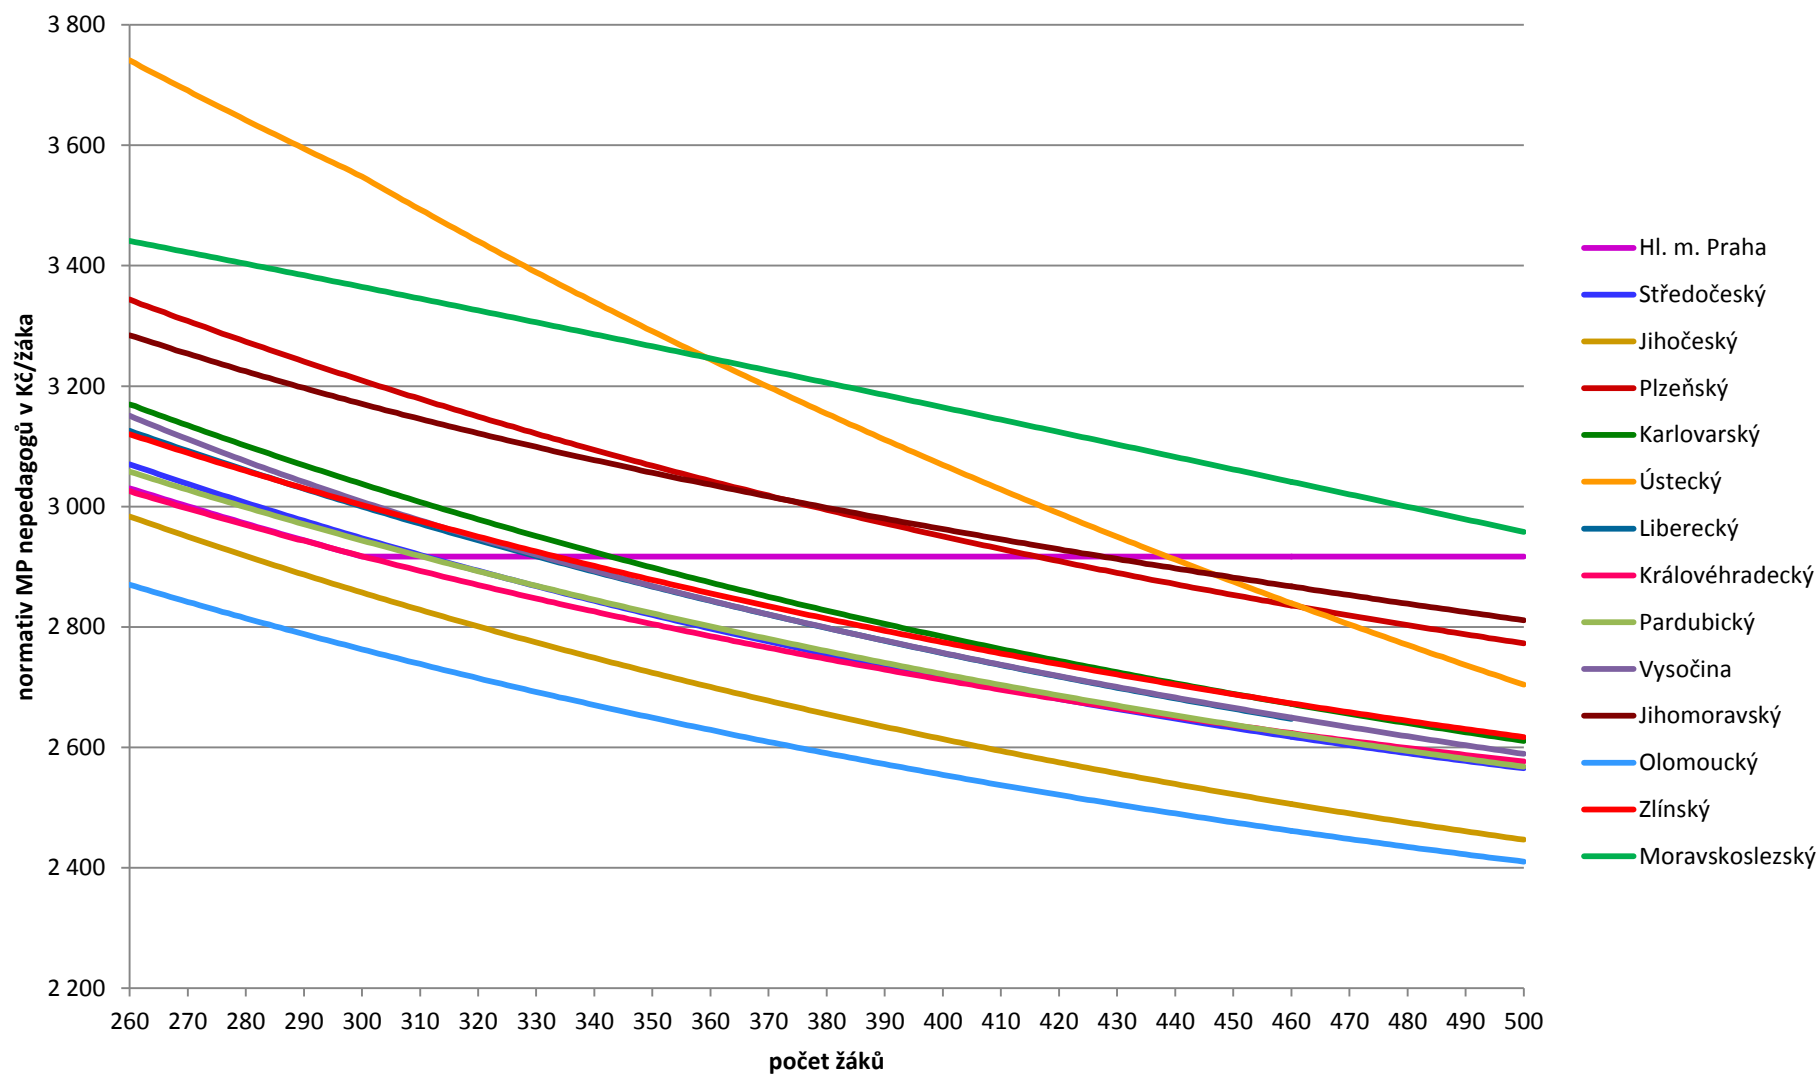

Krajské normativy mzdových prostředků nepedagogů v roce 2016 Základní školy tvořené oběma stupni (v Kč/žáka)