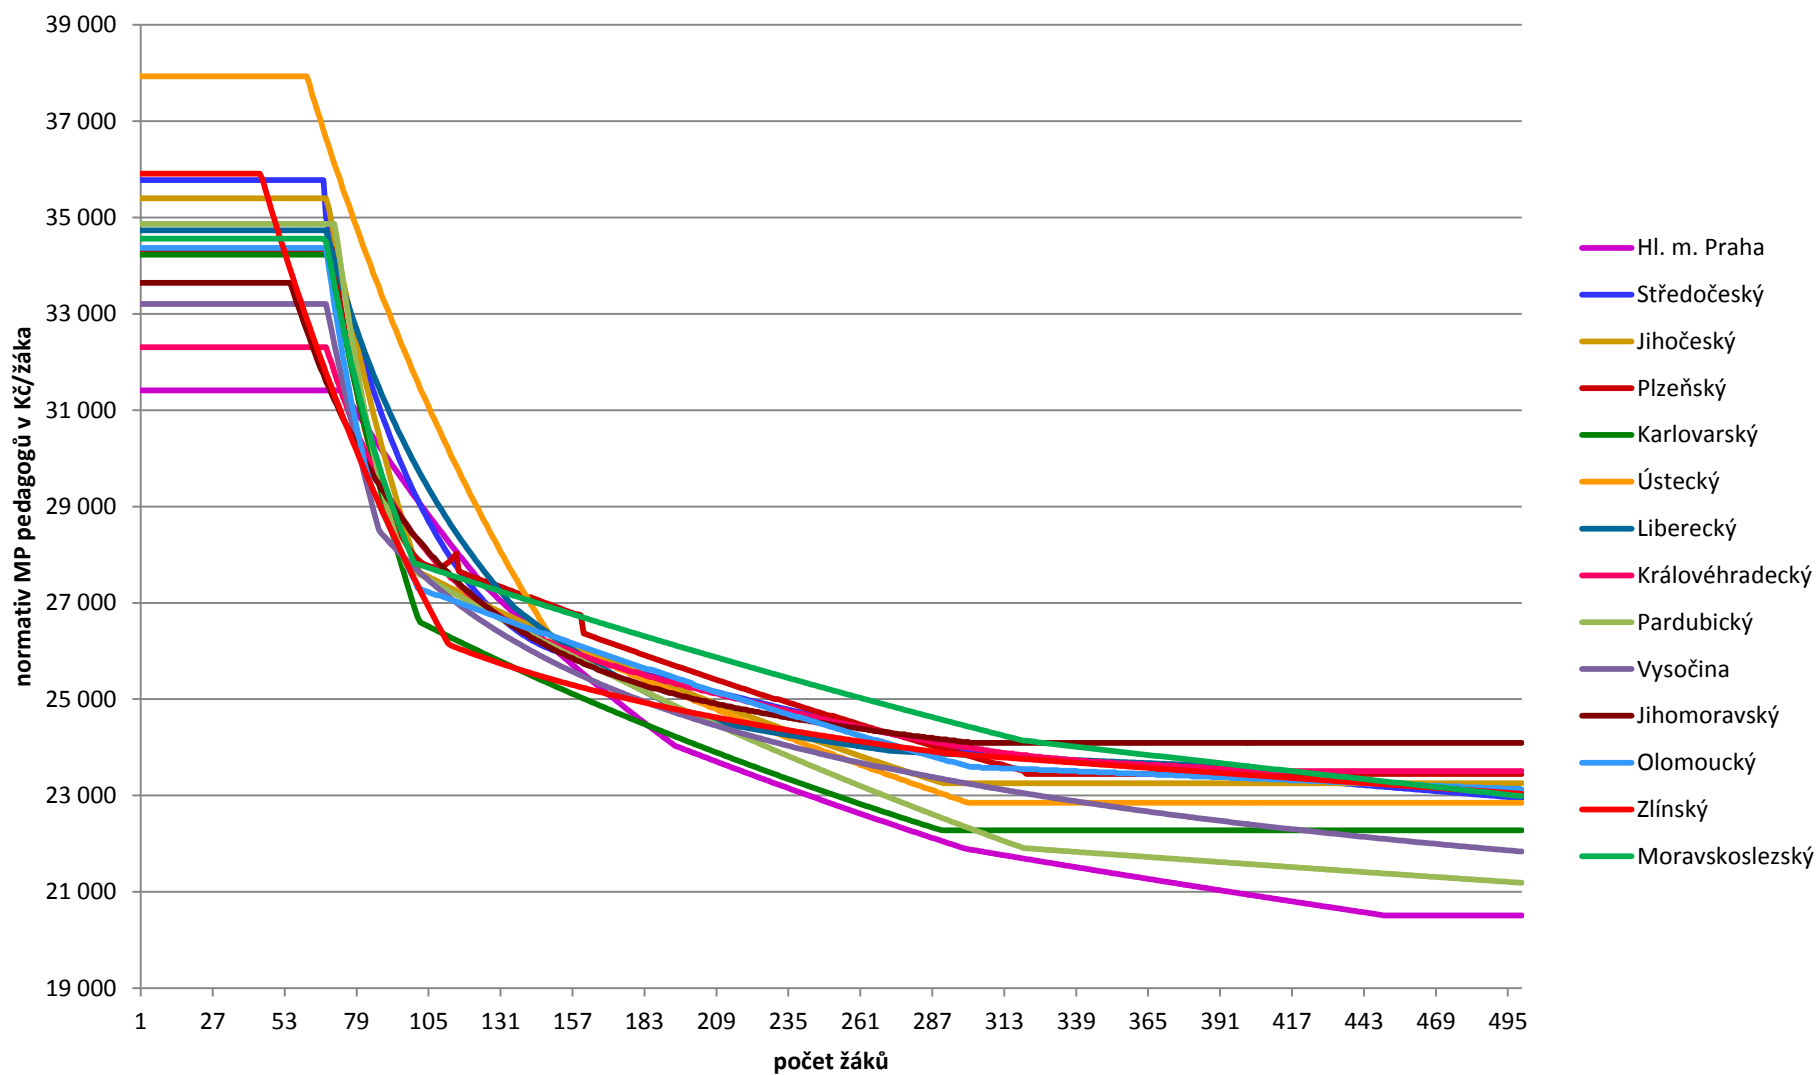

Krajské normativy mzdových prostředků pedagogů v roce 2016 Základní školy tvořené oběma stupni - 2.stupeň (v Kč/žáka)