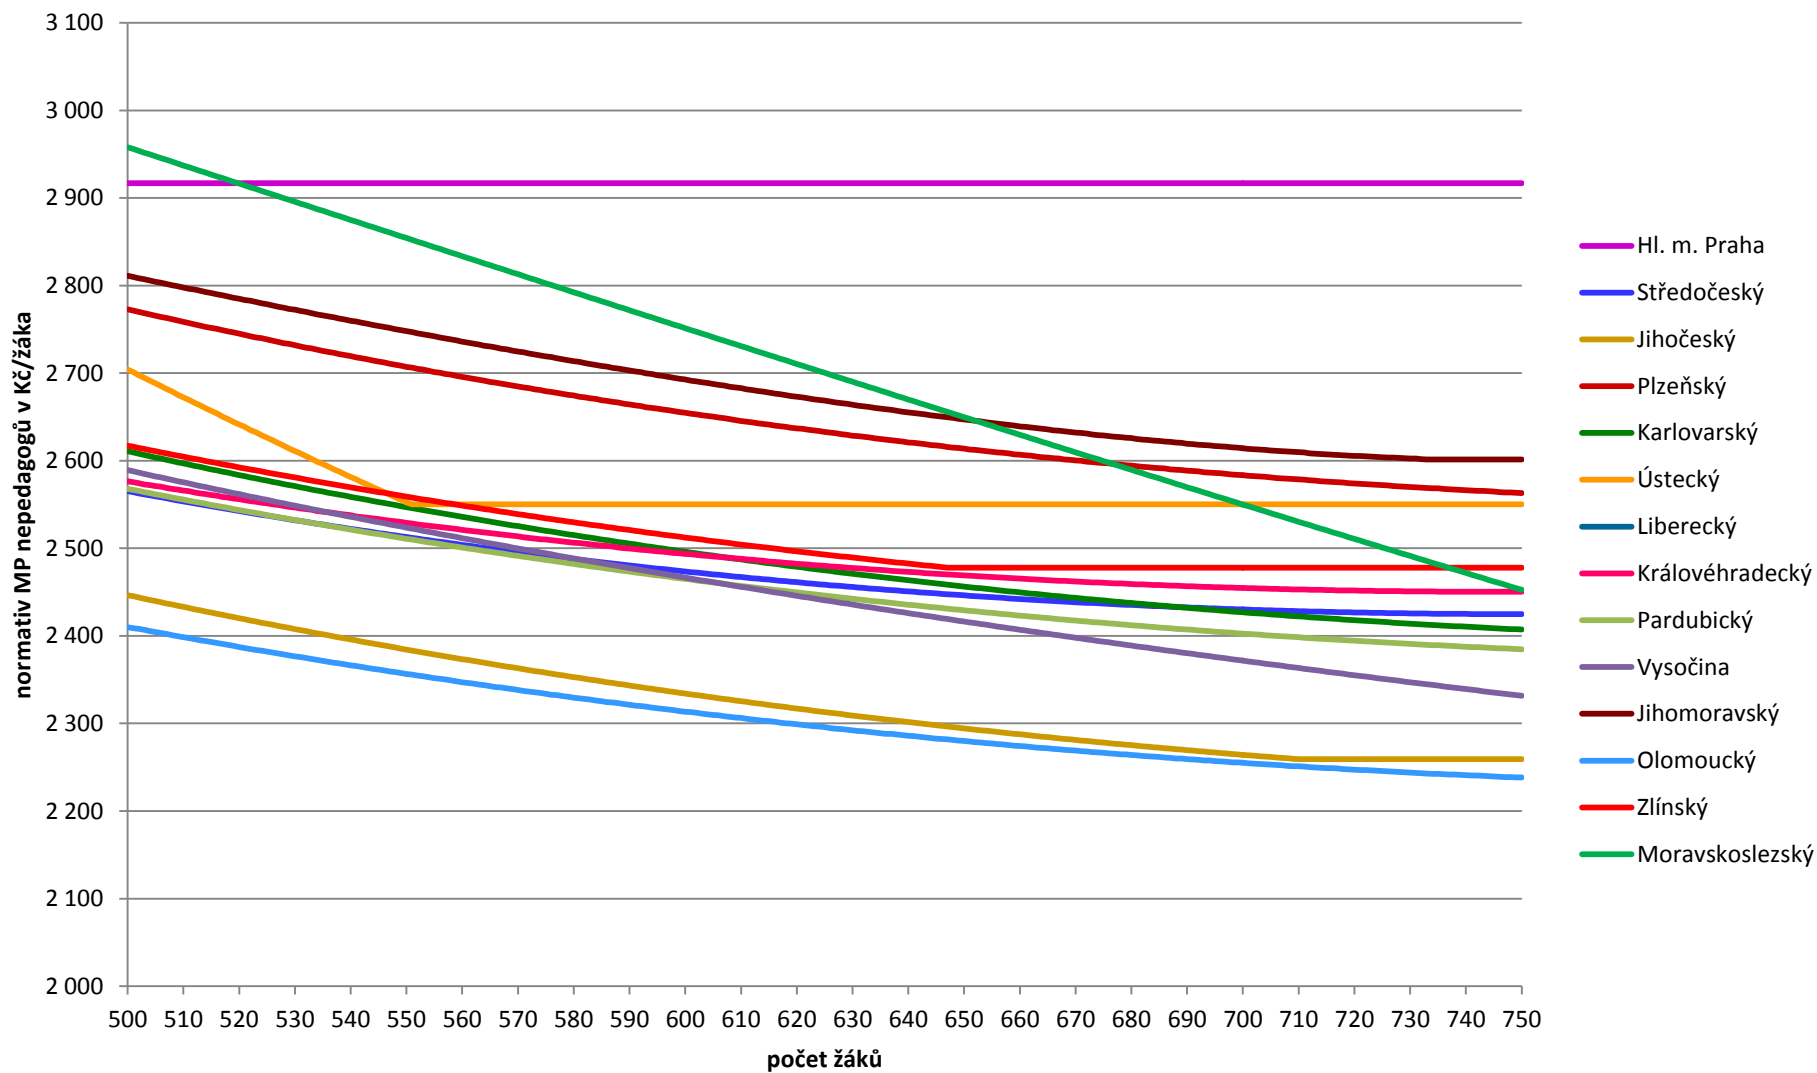

Krajské normativy mzdových prostředků nepedagogů v roce 2016 Základní školy tvořené oběma stupni (v Kč/žáka)