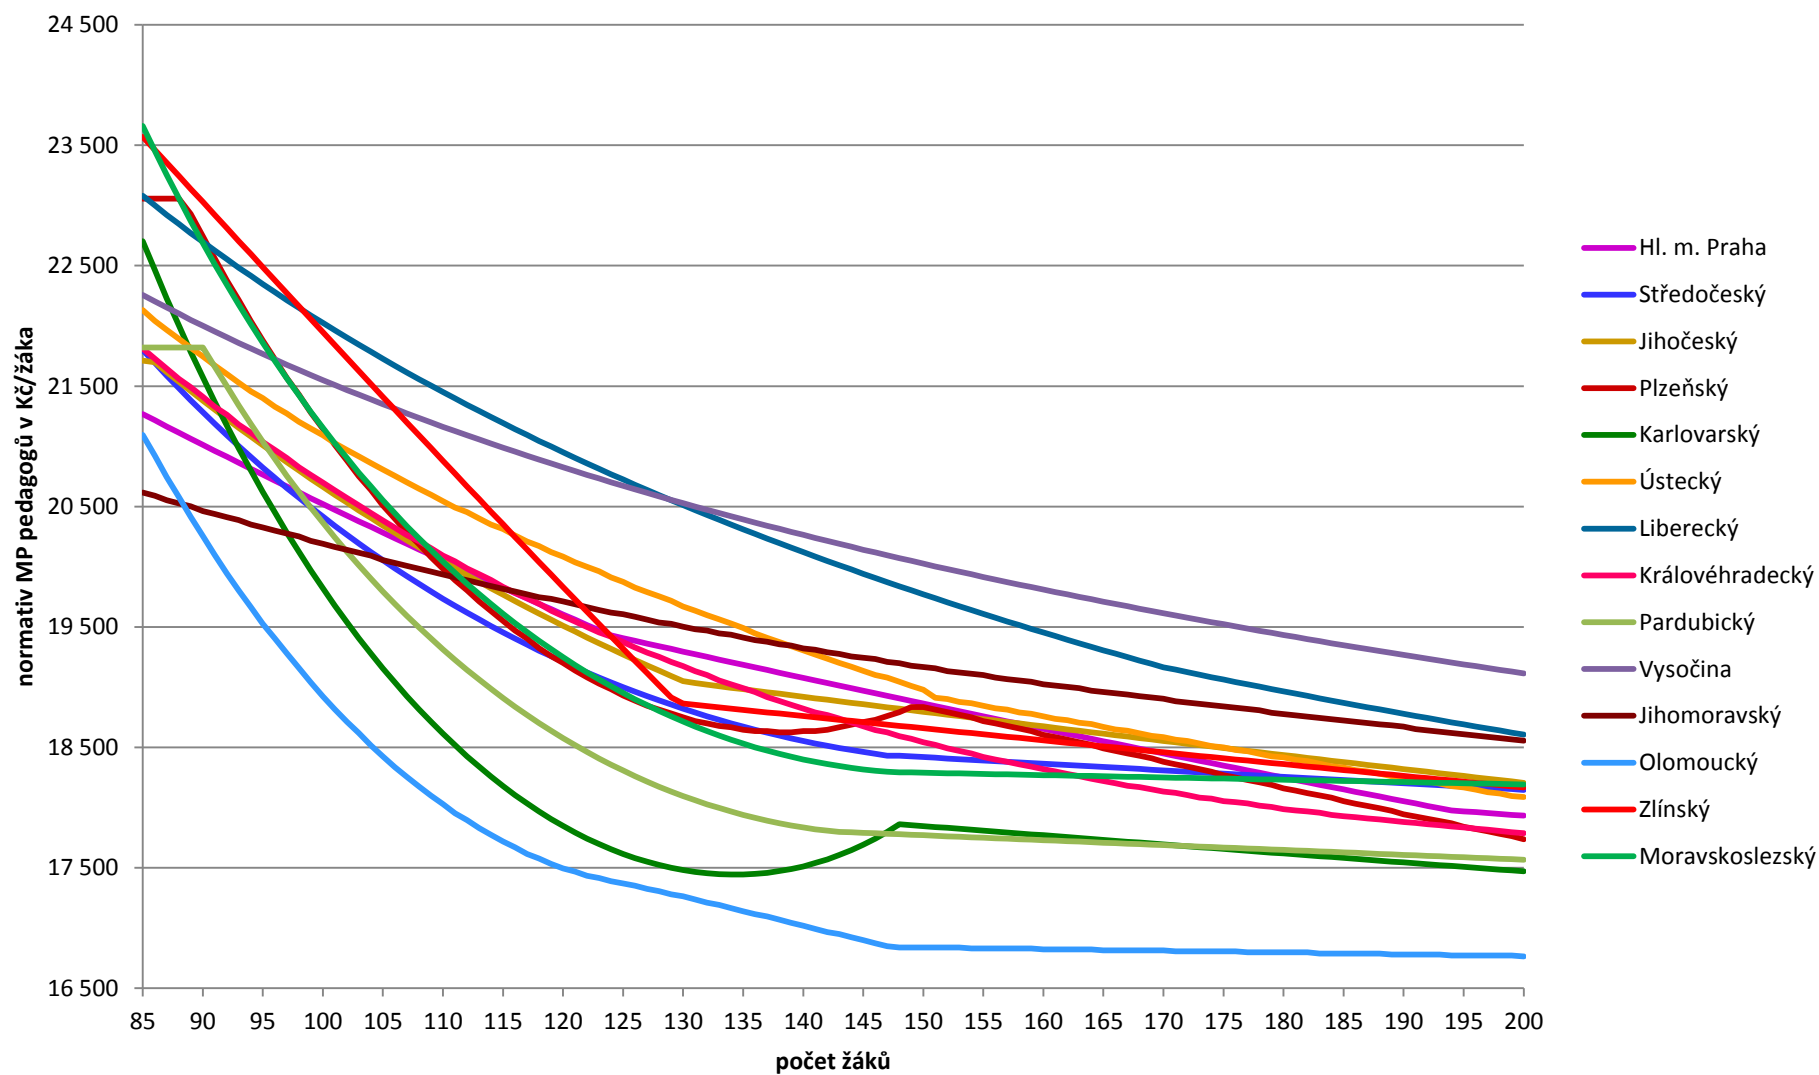

Krajské normativy mzdových prostředků pedagogů v roce 2016 Základní školy tvořené oběma stupni - 1.stupeň (v Kč/žáka)