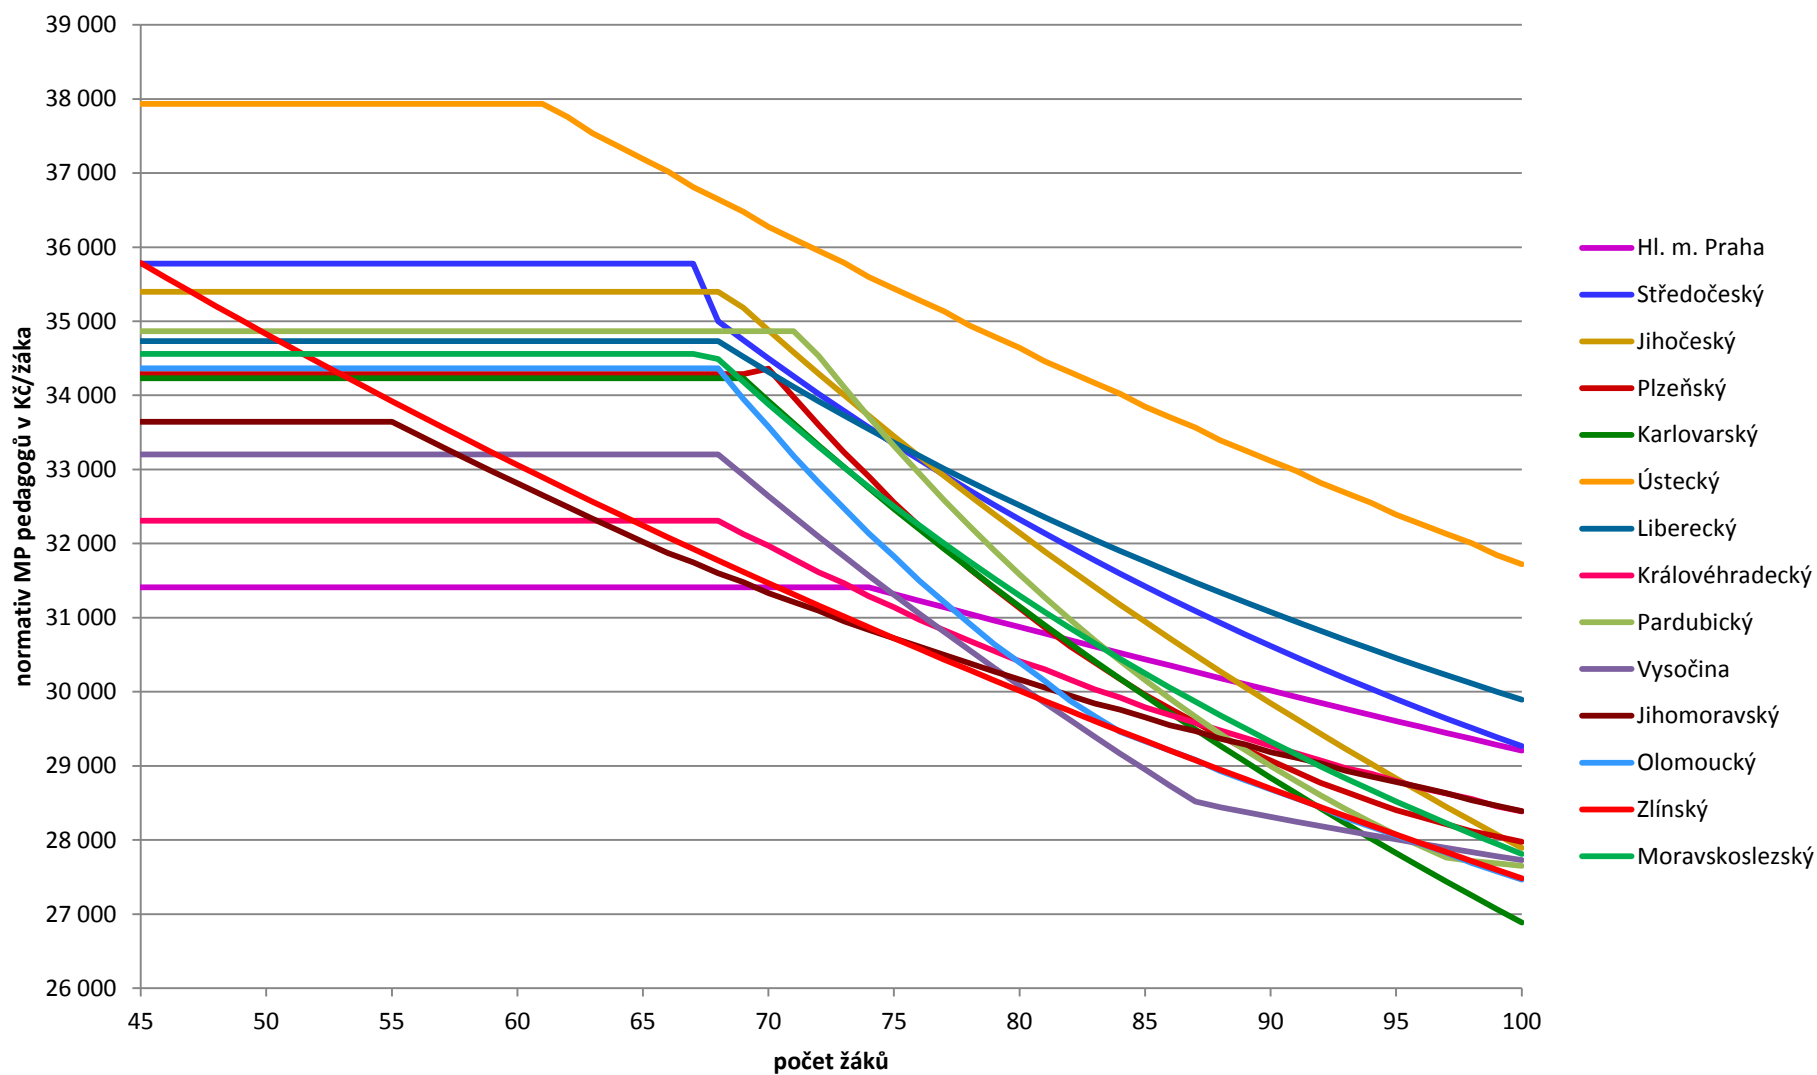

Krajské normativy mzdových prostředků pedagogů v roce 2016 Základní školy tvořené oběma stupni - 2.stupeň (v Kč/žáka)