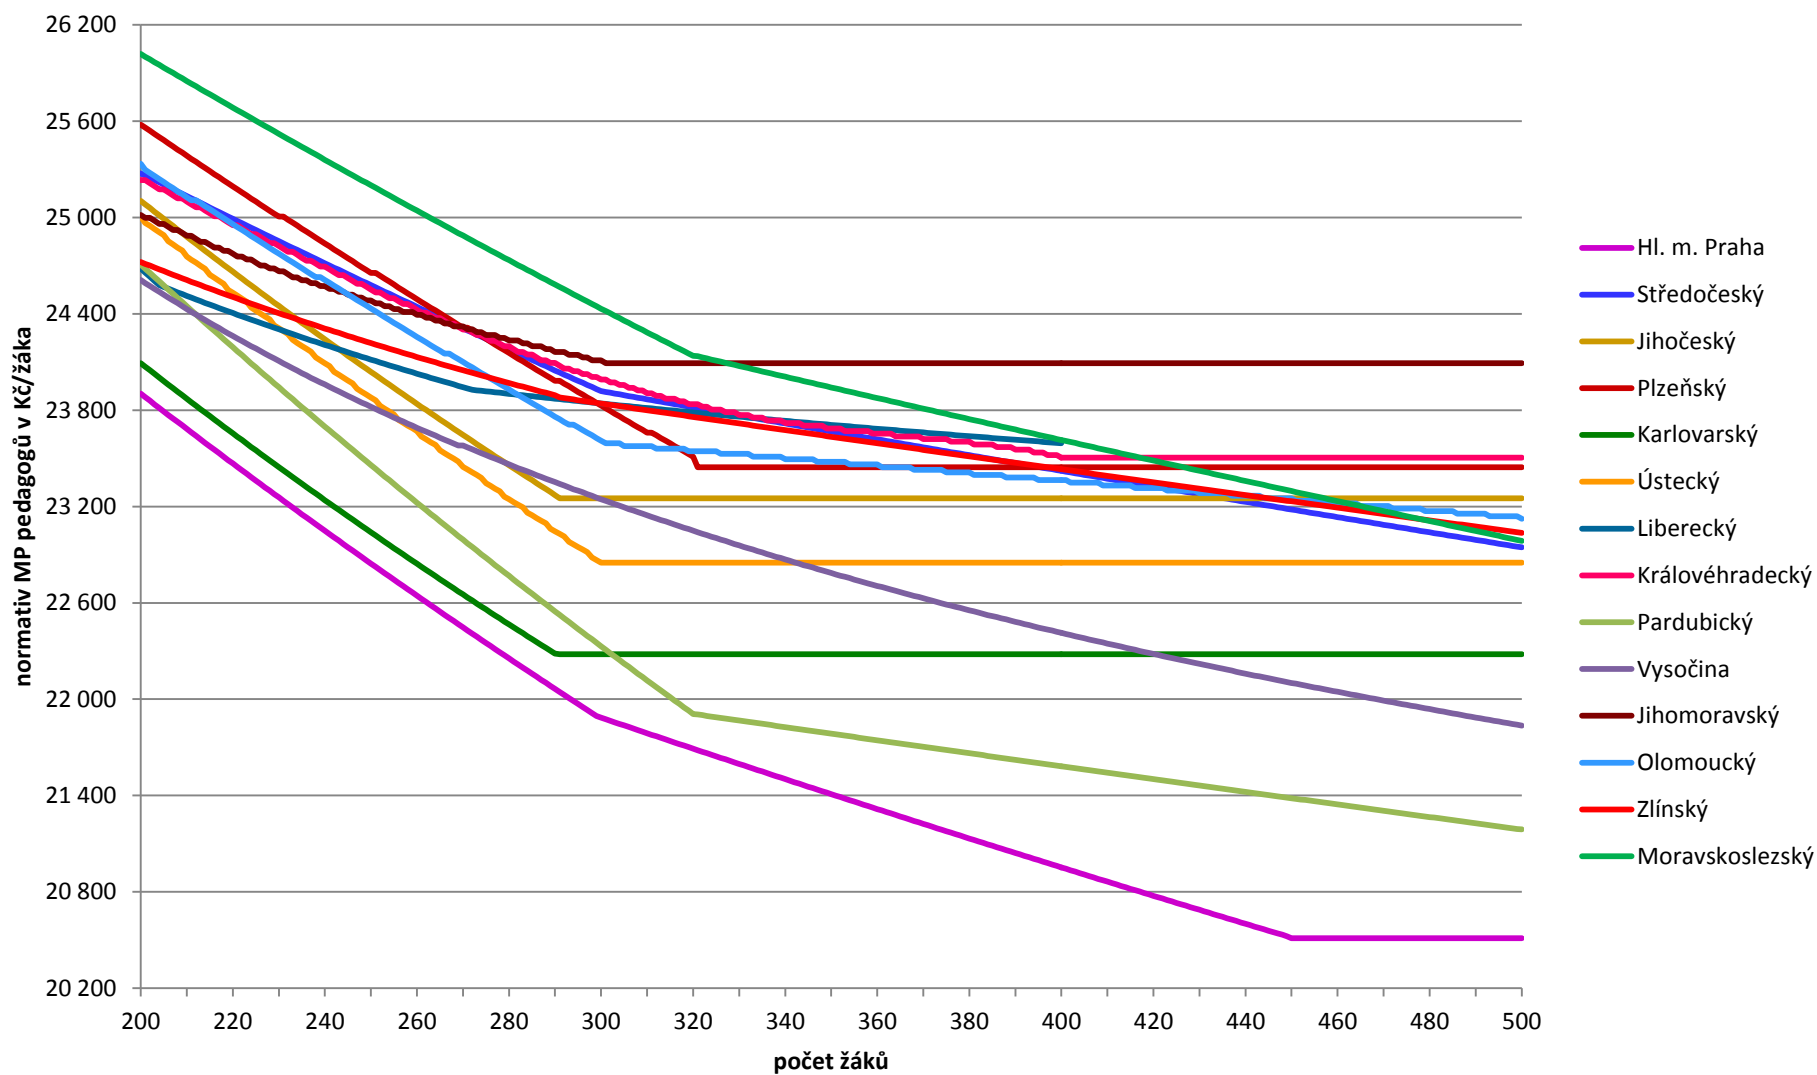

Krajské normativy mzdových prostředků pedagogů v roce 2016 Základní školy tvořené oběma stupni - 2.stupeň (v Kč/žáka)