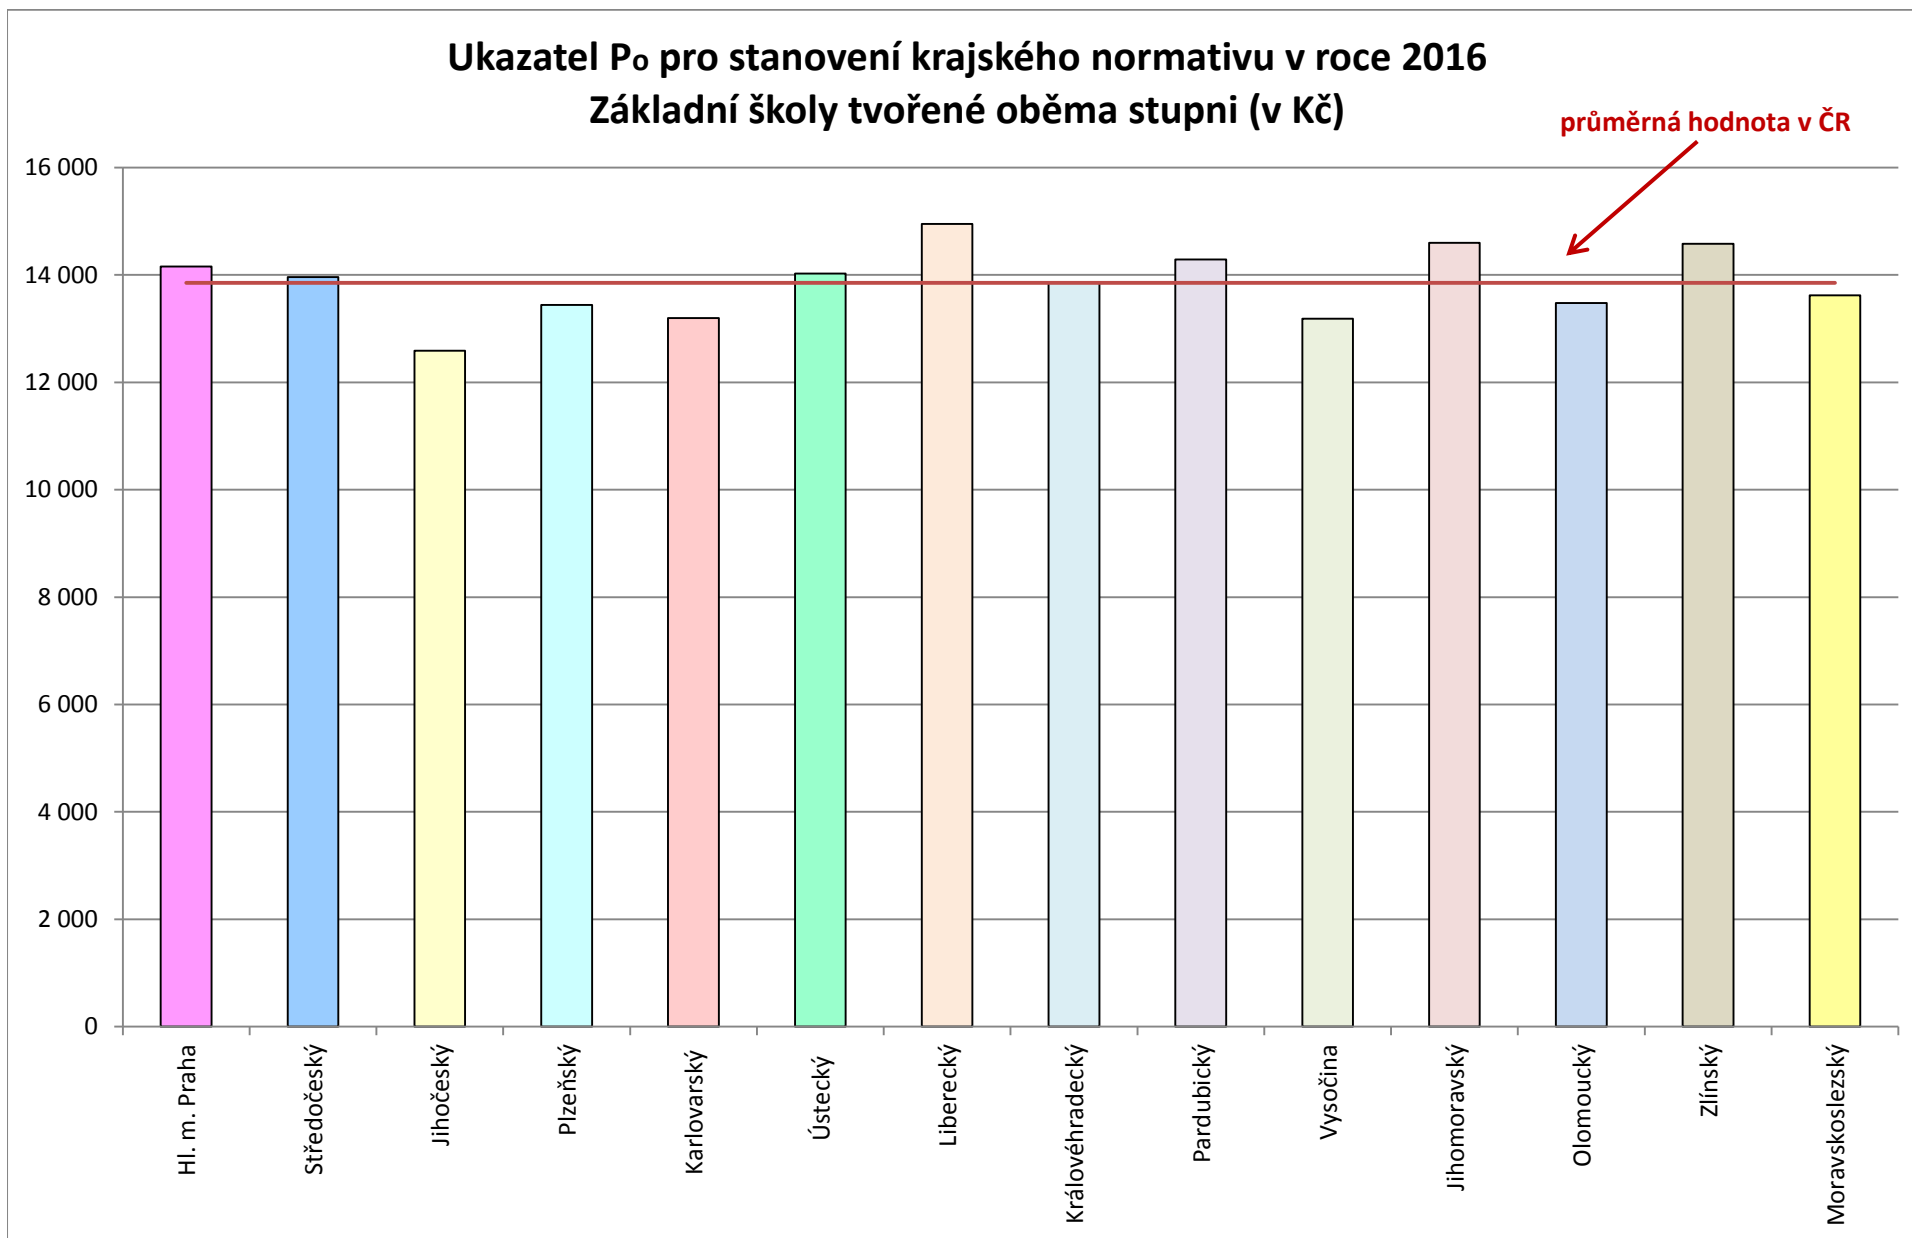

Krajské normativy základní školy tvořené oběma stupni - 1.stupeň v roce 2016
(v Kč/žáka)